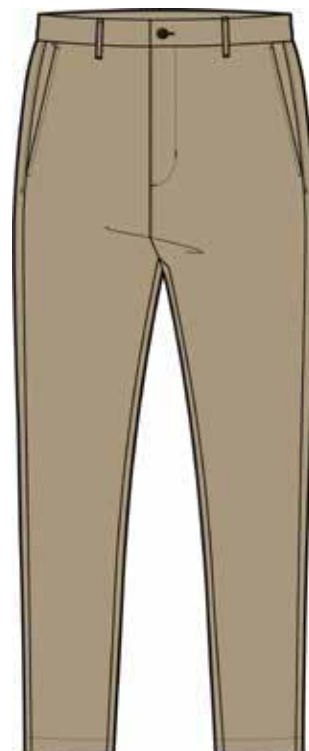

HARLEM CHINO
MW0MW35152AEG