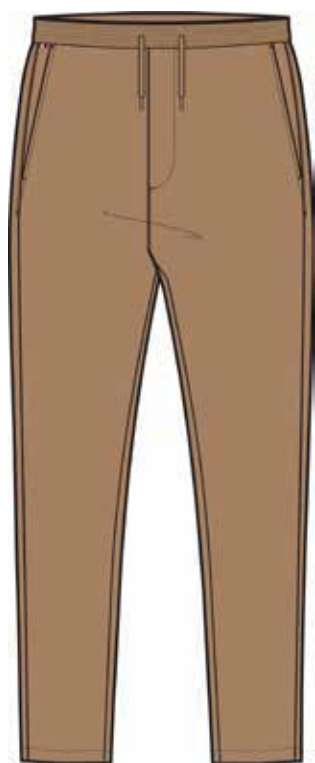

MEN'S
CASUAL PANTS

الرجال
بناطيل عملية

HARLEM CHINO
MW0MW34533RBL