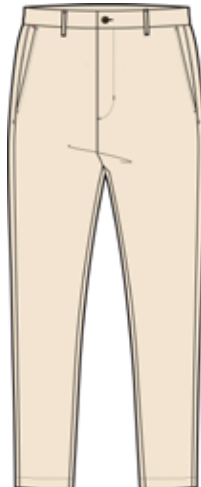

SEE MORE COLLECTION ON TOMMY.COM

اكتشف المزيد على TOMMY.COM

MEN'S CASUAL PANTS

الرجال بناطيل عملية

CHINO BLEECKER PRINT
MW0MW33937RBL

CHINO MERCER 1985
MW0MW34239DW5

CHINO DENTON
MW0MW34486AEF

CHINO DENTON
MW0MW34486PQV