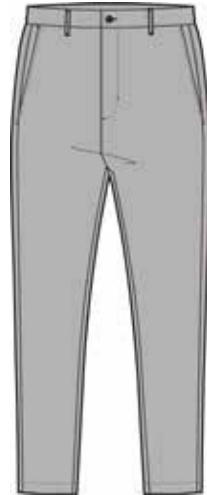

CHINO HARLEM
MW0MW34533DW5